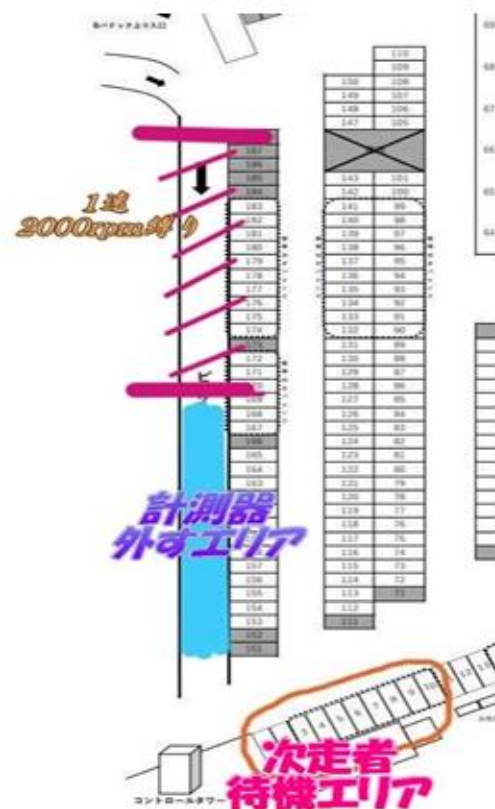

と、なります。

④各グループの、上位3台を表彰対象とします！

1位 アマギフ1000円 ペン銀割引券500円 自分のチームへ3ポイント

2位 ペン銀割引券500円 自分のチームへ2ポイント！

3位 自分のチームへ1ポイント！

ペン銀リレー 説明！

※ルールは、非常に簡単！ 計測器をバトンにして、チーム全員でゴールへ駆け抜けろ！

- ①ブリジストンゲート前からスタンディングスタート！
- ②規定周回走り終わったら、ピットロードに戻り、図の水色エリアで、バトンとなる計測器を走行してないチーム員が、次走者へ繋ぐ！
- ③全員走行し、チームを勝利へ！