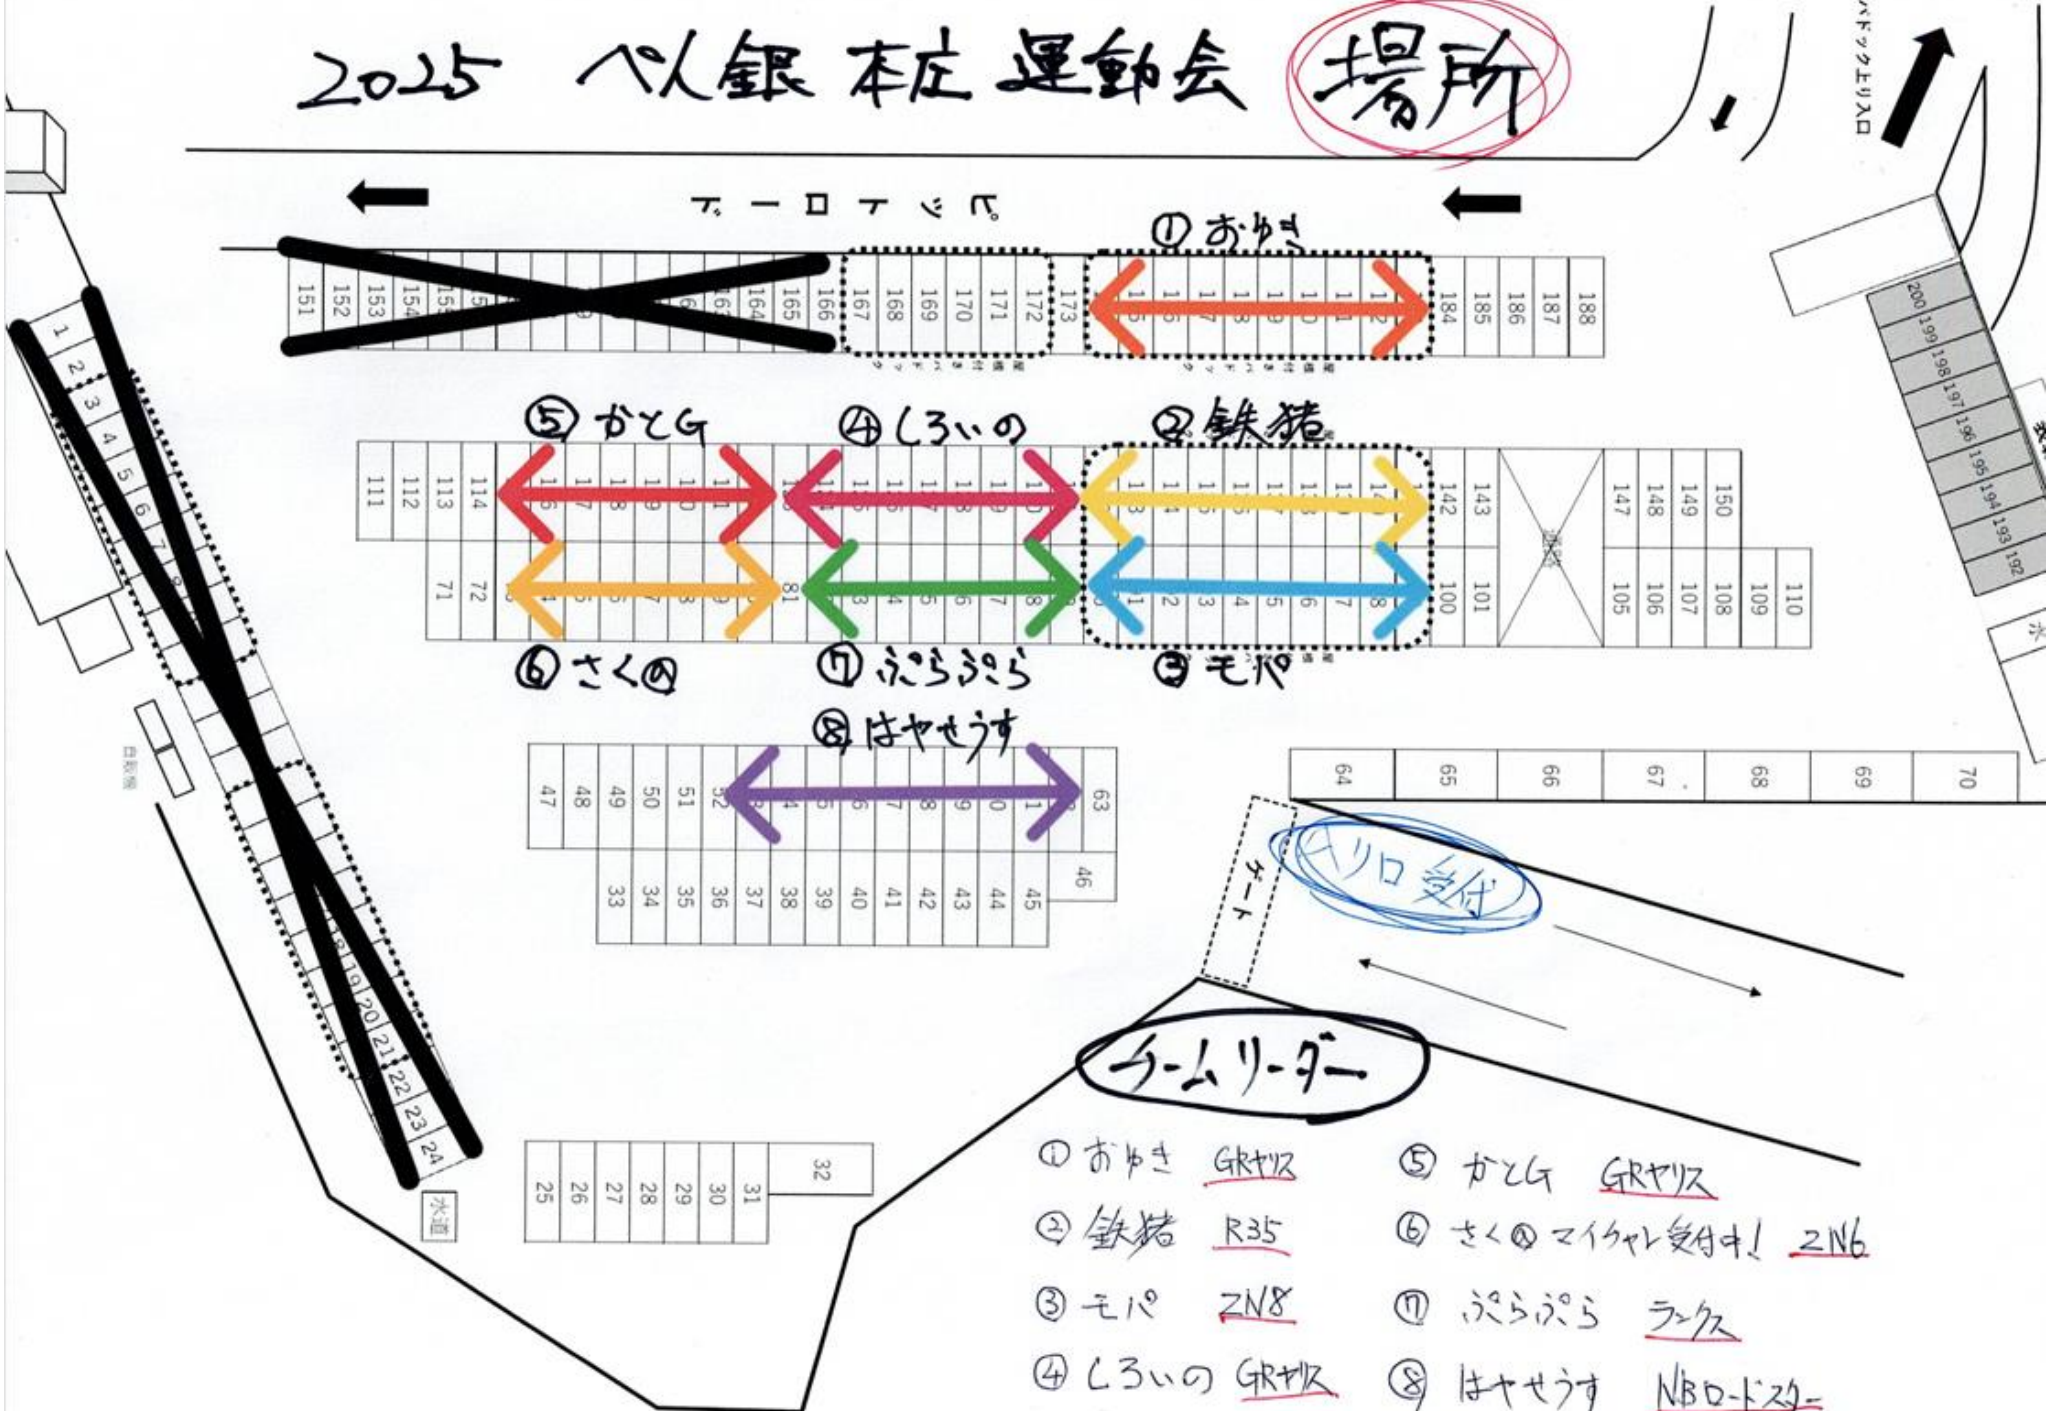

2025 八銀本店運動会 **場所**

- ① おゆき GRYR
- ② 鉄猪 R35
- ③ モロ ZN8
- ④ しるいの GRYR
- ⑤ かとろ GRYR
- ⑥ さく マイケル変身! ZN6
- ⑦ ぶんぶん ラク
- ⑧ はやせうす NBO-ドスタ